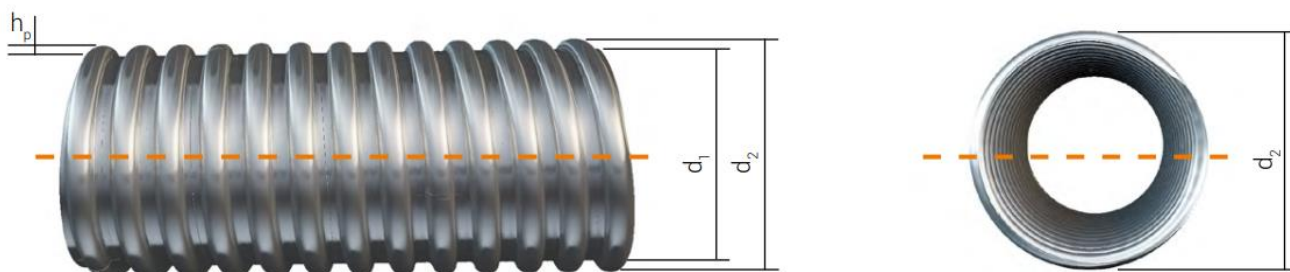

TULO Pipe

2024.02_01_LV

TULO caurules ir noturīgi veidņi, kas izgatavoti no spirālveida lokšņu metāla. Pieejami gan apaļas, gan taisnstūrveida formas veidņi. TULO caurules piemērotas atvērumu veidošanai griestos un sienās, kā arī iekārtu, stabu un mastu pamatu izveidei.

Galvenās īpašības

- Spirālveida profils
- Apaļas un taisnstūrveida formas veidņi
- Ātra uzstādīšana
- Īpašas formas un izmēri pēc pieprasījuma
- Pieejami ar papildus stiprinājuma plāksni

Tehniskie dati

- Materiāls: cinkota tērauda loksne
- Vienības garums: 500 cm
- Iepakojums: iepakotas uz paletēm, kas aptītas ar plēvi
- Elementa diametrs = 3-150 cm
- Elementa platums/augstums = 3-200 cm
- Uzglabāšana: bez ierobežojumiem

Apaiš profils

| Tips | Diametrs d_1 [mm] | Diametrs d_2 [mm] | Augstums h_p [mm] | SVARS [kg/m] |
|------|------------------------|------------------------|------------------------|-----------------|
| 30 | 30 | 35 | 2,5 | 0,20 |
| 40 | 40 | 46 | 3,0 | 0,20 |
| 50 | 50 | 56 | 3,0 | 0,34 |
| 60 | 60 | 67 | 3,5 | 0,46 |
| 65 | 65 | 72 | 3,5 | 0,56 |
| 70 | 70 | 77 | 3,5 | 0,57 |
| 80 | 80 | 87 | 3,5 | 0,77 |
| 90 | 90 | 97 | 3,5 | 0,80 |
| 100 | 100 | 108 | 3,8 | 0,85 |
| 125 | 125 | 133 | 3,8 | 1,11 |
| 150 | 150 | 158 | 3,8 | 1,28 |
| 180 | 180 | 188 | 3,8 | 1,55 |
| 200 | 200 | 208 | 3,8 | 1,70 |
| 250 | 250 | 260 | 4,8 | 2,24 |
| 290 | 290 | 300 | 4,8 | 2,50 |
| 300 | 300 | 310 | 4,8 | 2,68 |
| 310 | 310 | 320 | 4,8 | 2,80 |
| 350 | 350 | 360 | 4,8 | 3,11 |