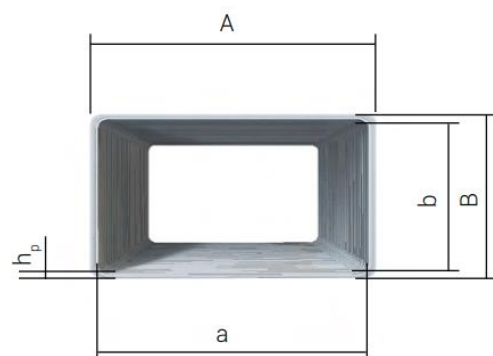

Taisnstūra profils

Tips	Augstums/platums a x b [mm]	Augstums/platums A x B [mm]	Augstums h_p [mm]	SVARS [kg/m]
30 x 30	28 x 28	35 x 35	3,5	0,26
40 x 40	41 x 41	49 x 49	3,5	0,50
50 x 50	49 x 49	59 x 59	3,5	0,55
60 x 60	62 x 62	70 x 70	3,5	0,76
60 x 30	57 x 28	67 x 36	3,5	0,54
70 x 70	72 x 72	82 x 82	3,5	0,88
70 x 35	69 x 35	77 x 45	3,5	0,66
80 x 80	82 x 82	90 x 90	3,5	1,01
80 x 40	77 x 42	85 x 50	3,5	0,86
90 x 60	90 x 60	98 x 68	3,5	1,02
100 x 50	102 x 52	110 x 60	3,5	0,97
100 x 100	100 x 100	108 x 108	3,5	1,15
130 x 60	130 x 60	138 x 68	3,5	1,38
130 x 130	130 x 130	138 x 138	3,5	1,65