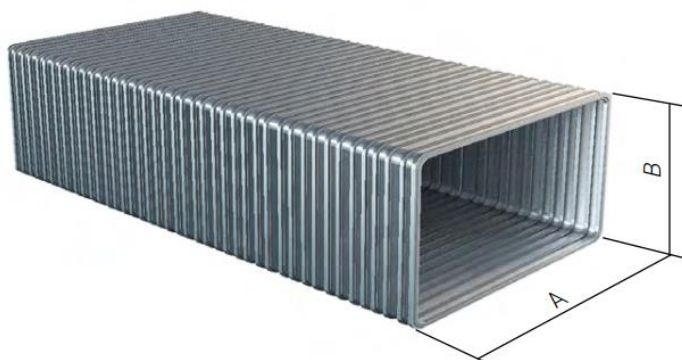

Taisnstūra profils

Tips	Augstums/platums a x b [mm]	Augstums/platums A x B [mm]	Augstums h_p [mm]	SVARS [kg/m]
30 x 30	28 x 28	35 x 35	3,5	0,26
40 x 40	41 x 41	49 x 49	3,5	0,50
50 x 50	49 x 49	59 x 59	3,5	0,55
60 x 60	62 x 62	70 x 70	3,5	0,76
60 x 30	57 x 28	67 x 36	3,5	0,54
70 x 70	72 x 72	82 x 82	3,5	0,88
70 x 35	69 x 35	77 x 45	3,5	0,66
80 x 80	82 x 82	90 x 90	3,5	1,01
80 x 40	77 x 42	85 x 50	3,5	0,86
90 x 60	90 x 60	98 x 68	3,5	1,02
100 x 50	102 x 52	110 x 60	3,5	0,97
100 x 100	100 x 100	108 x 108	3,5	1,15
130 x 60	130 x 60	138 x 68	3,5	1,38
130 x 130	130 x 130	138 x 138	3,5	1,65