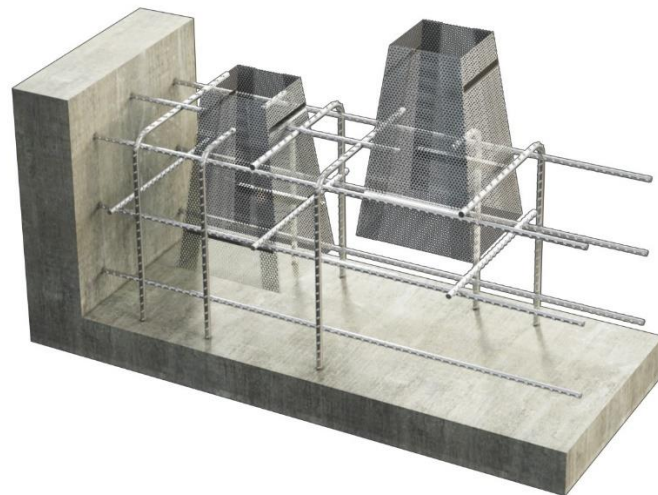

RECOSTAL® Sbox

2024.02_01_LV

RECOSTAL® Sbox paredzēts, lai ērti izveidotu atvērumus ēkās un konstrukcijās. To forma veido spēcīgu adhēziju ar betonu, un tiem var būt dažādas formas. Ja nepieciešams, RECOSTAL® Sbox var izgatavot ar stiprinājuma kronšteinu ērtākai uzstādīšanai. Pēc konstrukcijas ieliešanas nav nepieciešams atveidot.

Galvenās īpašības

- Spēcīga saķere ar betonu
- Iespējami daudzi formas varianti
- Ar stiprinājuma kronšteinu pēc pieprasījuma
- Nav nepieciešama atveidošana
- RECOSTAL® Sbox CM – Gofrēta metāla loksne
- RECOSTAL® Sbox SM – Gluds metāla siets
- RECOSTAL® Sbox TM – Trapecveida metāla siets
- Apaļš stūris ($r = 4 \text{ cm}$), asi malu stūri vai apaļas formas

Tehniskie dati

- Materiāls: Cinkota tērauda loksne, melns tērauda siets
- Loksnes biezums: 0.7, 1.0, 1.5 mm
- Iepakojums: iepakotas uz paletēm, kas aptītas ar plēvi
- Kastes izmēri: Augstums, platums/diametrs un garums pēc pasūtījuma
- Uzglabāšana: bez ierobežojumiem

RECOSTAL® Sbox formu piemēri

Elementu fiksācija

Nostiprināt RECOSTAL® Sbox starp stiegrojumu vai armatūras slāni. Piestiprināt ar stiprinājuma kronšteinu tieši pie betona sagataves slāņa vai veidņiem. RECOSTAL® Sbox ir pašnesošs lielākajā daļā izmēru un uzstādīšanas situāciju. Atkarībā no betona spiediena liešanas brīdī paredzēt lokālu veidņu nobalstīšanu vai pastiprināšanu.