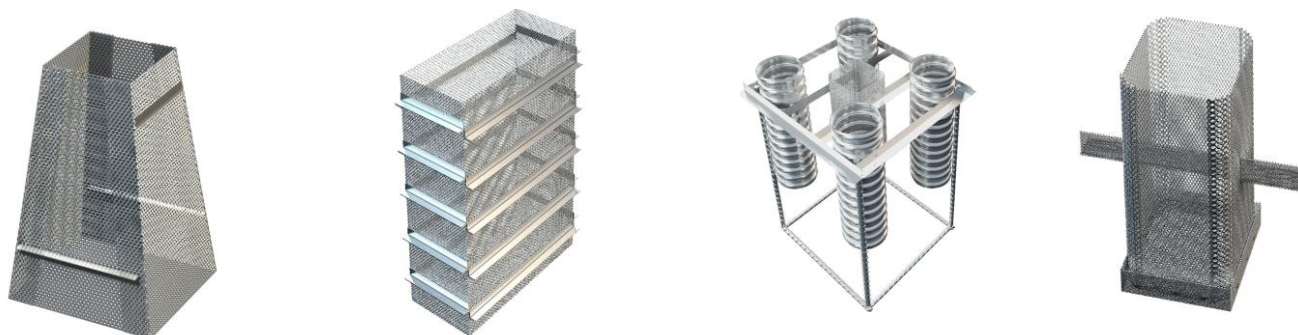

RECOSTAL® Sbox

2024.02_01_LV

RECOSTAL® Sbox paredzēts, lai ērti izveidotu atvērumus ēkās un konstrukcijās. To forma veido spēcīgu adhēziju ar betonu, un tiem var būt dažādas formas. Ja nepieciešams, RECOSTAL® Sbox var izgatavot ar stiprinājuma kronšteinu ērtākai uzstādīšanai. Pēc konstrukcijas ieliešanas nav nepieciešams atveidot.

Galvenās īpašības

- Spēcīga saķere ar betonu
- Iespējami daudzi formas varianti
- Ar stiprinājuma kronšteinu pēc pieprasījuma
- Nav nepieciešama atveidošana
- RECOSTAL® Sbox CM – Gofrēta metāla loksne
- RECOSTAL® Sbox SM – Gluds metāla siets
- RECOSTAL® Sbox TM – Trapecveida metāla siets
- Apaļš stūris ($r = 4 \text{ cm}$), asi malu stūri vai apaļas formas

Tehniskie dati

- Materiāls: Cinkota tērauda loksne, melns tērauda siets
- Loksnes biezums: 0.7, 1.0, 1.5 mm
- Iepakojums: iepakotas uz paletēm, kas aptītas ar plēvi
- Kastes izmēri: Augstums, platums/diametrs un garums pēc pasūtījuma
- Uzglabāšana: bez ierobežojumiem

RECOSTAL® Sbox formu piemēri

Elementu fiksācija

Nostiprināt RECOSTAL® Sbox starp stiegrojumu vai armatūras slāni. Piestiprināt ar stiprinājuma kronšteinu tieši pie betona sagataves slāņa vai veidņiem. RECOSTAL® Sbox ir pašnesošs lielākajā daļā izmēru un uzstādīšanas situāciju. Atkarībā no betona spiediena liešanas brīdī paredzēt lokālu veidņu nobalstīšanu vai pastiprināšanu.